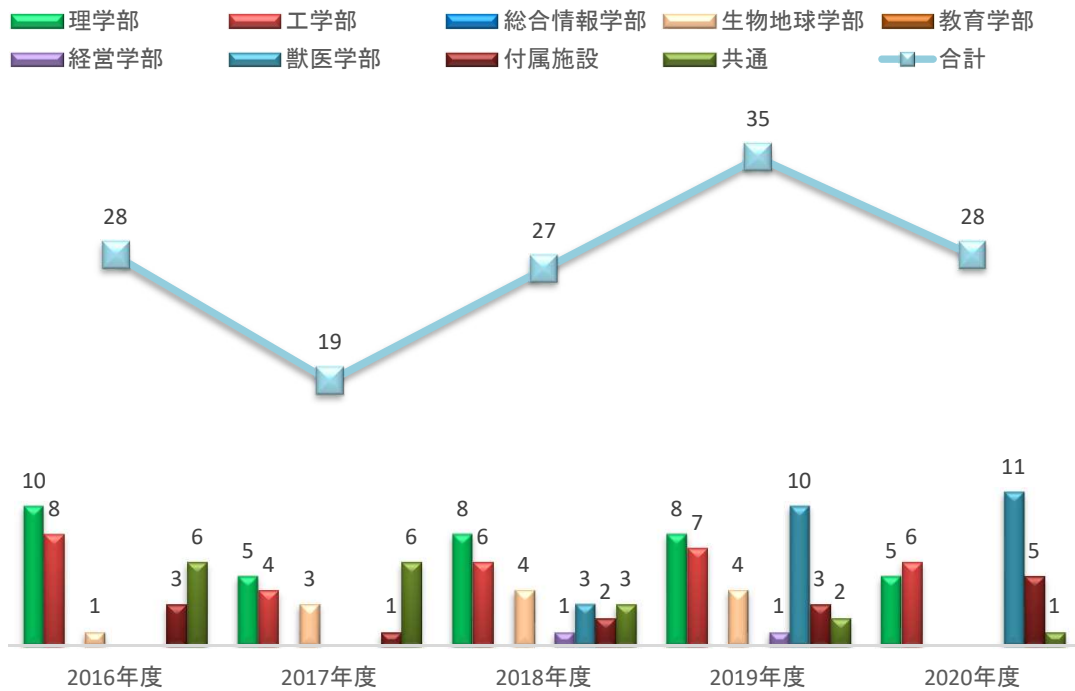

寄付金 件数の推移(2016年度～2020年度)

寄付金 金額の推移(2016年度～2020年度)