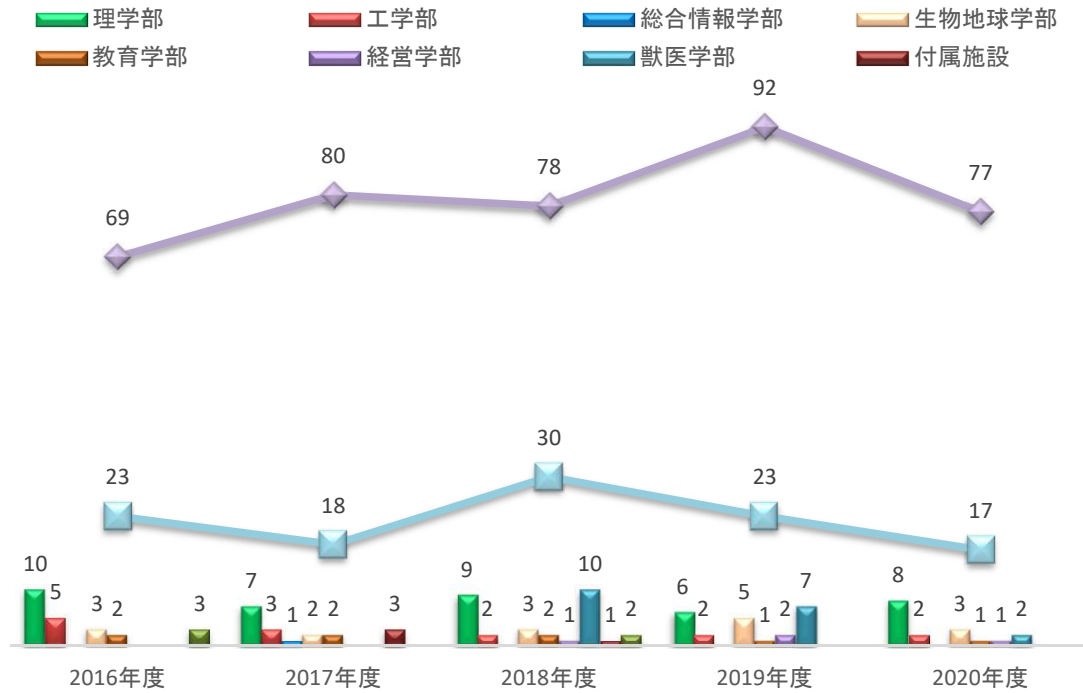

## 各種助成金 採択数・申請数の推移 (2016年度～2020年度)